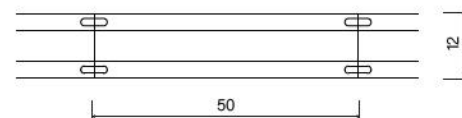

SAUNA STRIP LED

CODE	Watt/M	Temp.	Lumen	CRI	V input		mm	IP
B01R084	10 W	3000K	890	90+	24Vdc	50mm	12x6	IP67

B01R084.CL Clip silicone per fissaggio

Abbinabile con profilo: vedi tabella pag. 31

DISEGNO TECNICO TECHNICAL DRAWING: